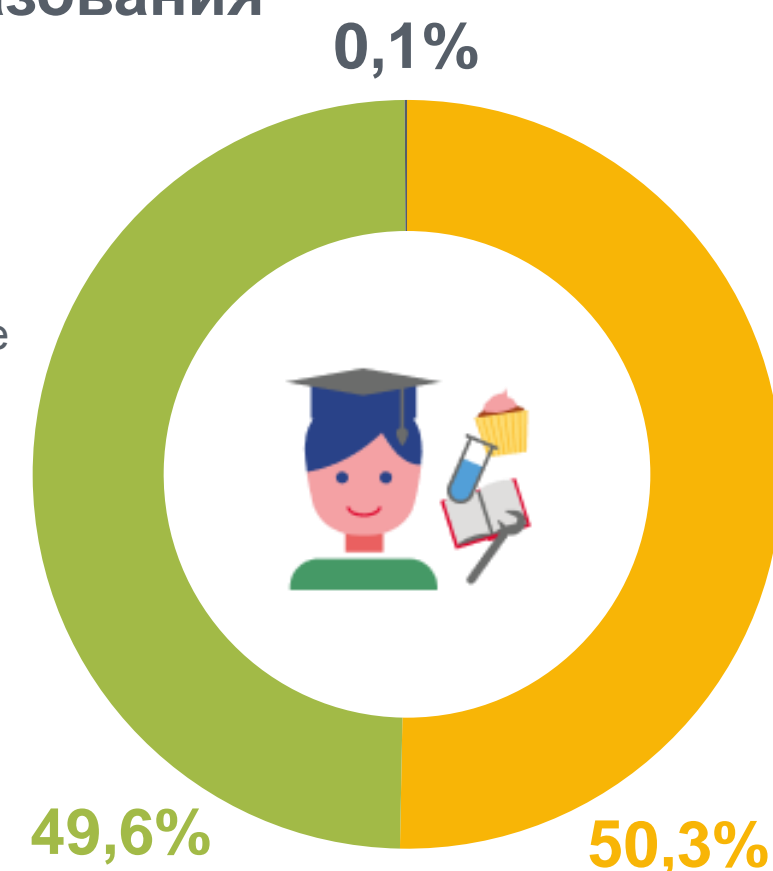

ДЕНЬ ВОСПИТАТЕЛЯ И ВСЕХ ДОШКОЛЬНЫХ РАБОТНИКОВ

27 сентября 2022 года

Педагогические работники

Численность педагогических работников
в 2021 году

9 108 человек

По категориям персонала

(в процентах)

- Воспитатели
- Музыкальные руководители
- Инструкторы по физической культуре
- Учителя-логопеды, дефектологи, педагоги-психологи
- Другие педагогические работники

По уровню образования

(в процентах)

- Высшее образование
- Среднее образование
- Другое

Воспитанники

Всего

106,1
тыс. чел.

По полу

Девочки