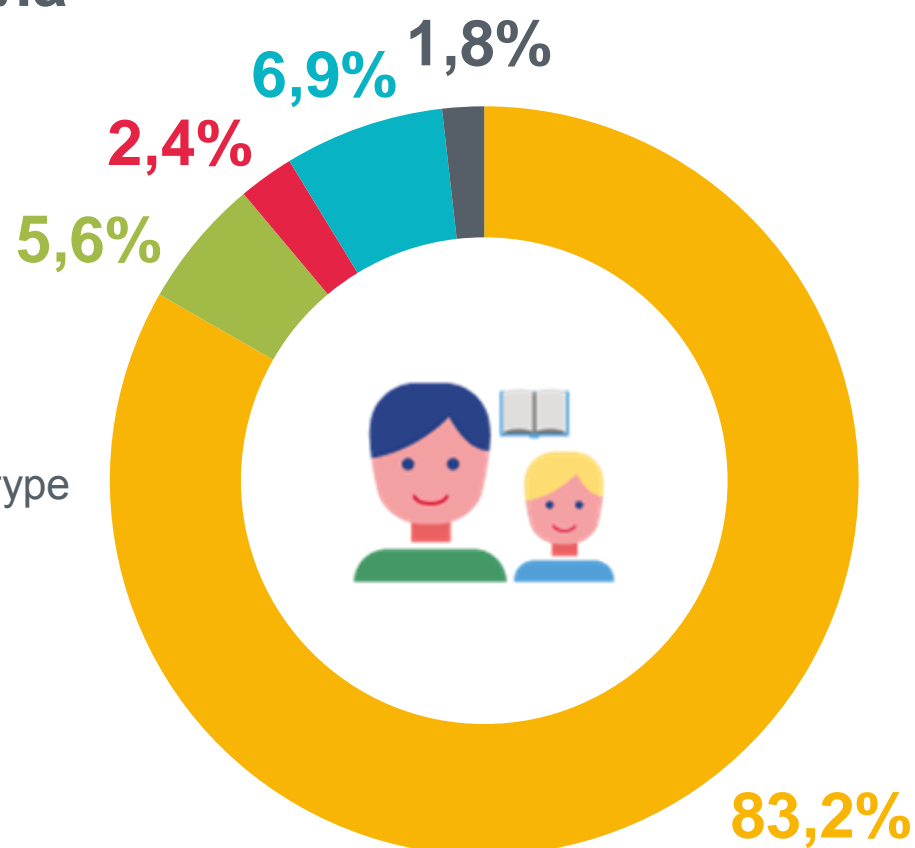

ДЕНЬ ВОСПИТАТЕЛЯ И ВСЕХ ДОШКОЛЬНЫХ РАБОТНИКОВ

27 сентября 2022 года

Педагогические работники

Численность педагогических работников
в 2021 году

9 108 человек

По категориям персонала

(в процентах)

- Воспитатели
- Музыкальные руководители
- Инструкторы по физической культуре
- Учителя-логопеды, дефектологи, педагоги-психологи
- Другие педагогические работники

По уровню образования

(в процентах)

- Высшее образование
- Среднее образование
- Другое

Воспитанники

Всего

106,1
тыс. чел.

По полу

Девочки

51,2
тыс. чел.

Мальчики

54,9
тыс. чел.

По возрасту

До 3 лет

17,2 %

От 3 лет и старше

82,8 %